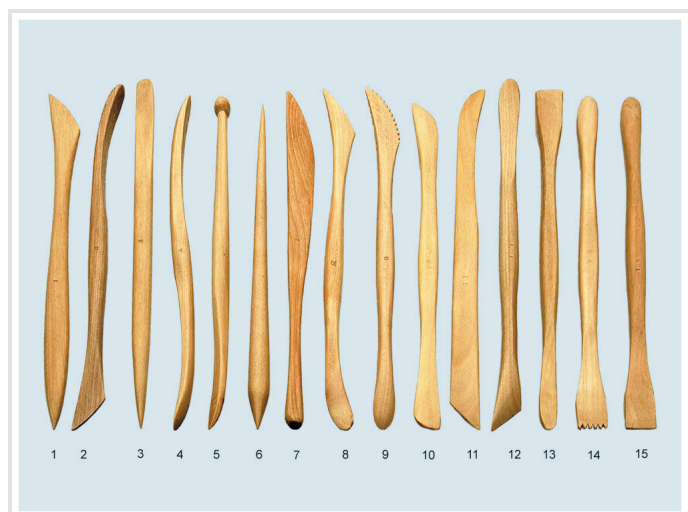

## Stecche in Legno 20 cm.

Stecche di legno

Stecche in legno da 20 cm. - 15 modelli

Valutazione: Nessuna valutazione

### Stecche in Legno Naturale

Ideali per la lavorazione della creta e di tutte le paste modellabili.